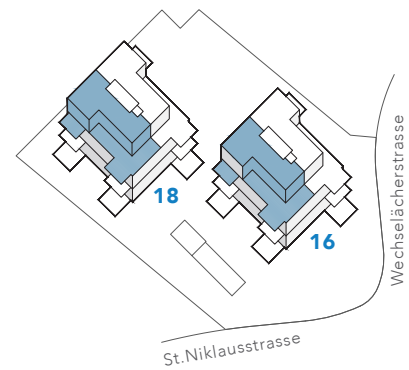

Am Chriesihoger

immoTinn
www.immotinn.ch

3.5 ZIMMER-WHG

0201

Wechseläckerstr. 16 / 18

Attika

NWF 95.1 m²

Masstab 1:100