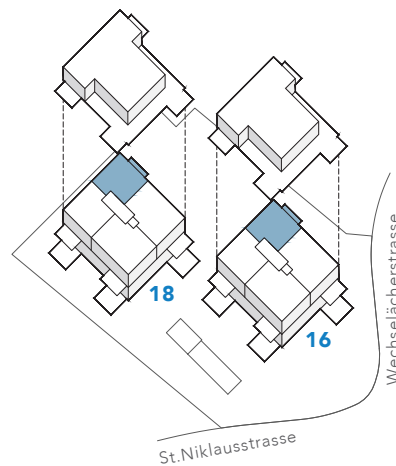

Am Chriesihoger

immoTinn
www.immotinn.ch

2.5 ZIMMER-WHG

0102

Wechseläckerstr. 16 / 18

1.Obergeschoss

NWF 66.2 m²

Masstab 1:100