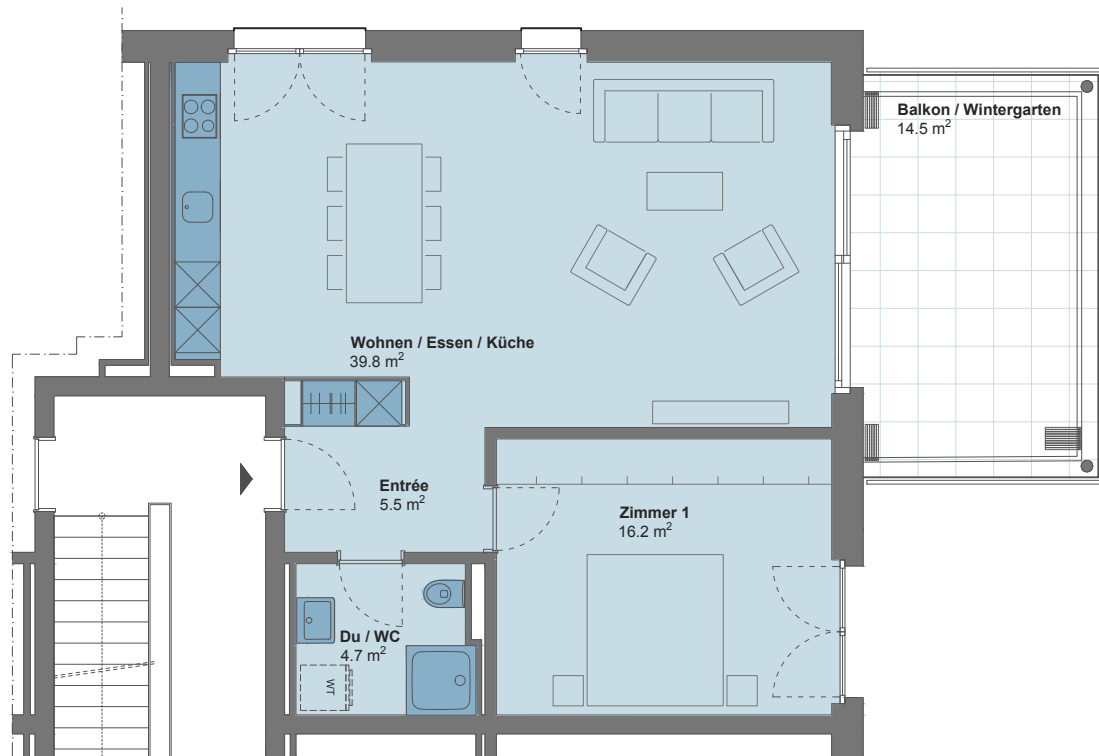

Am Chriesihoger

immoTinn
www.immotinn.ch

2.5 ZIMMER-WHG

0102

Wechseläckerstr. 16 / 18

1.Obergeschoss

NWF 66.2 m²

Masstab 1:100